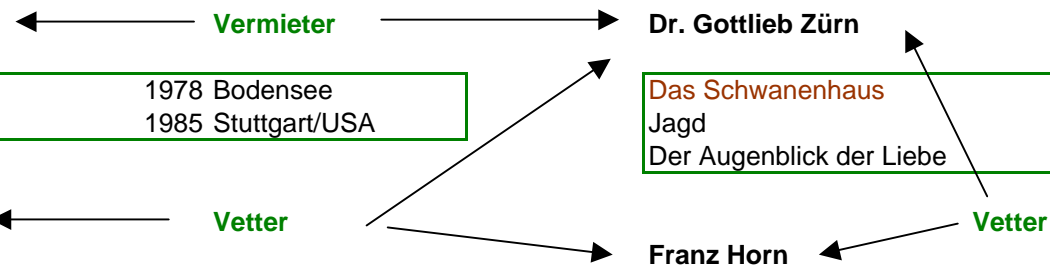

Hauptpersonen
Romane
Martin Walser

Anselm Kristlein

Halbzeit	1960 Stuttgart
Das Einhorn	1966 München/Bodensee
Der Sturz	1973 Bodensee

Helmut Halm

Ein fliehendes Pferd	1978 Bodensee
Brandung	1985 Stuttgart/USA

Xaver Zürn

Seelenarbeit	1979
--------------	------

Dr. Gottlieb Zürn

Das Schwanenhaus	1980 Nußdorf/Überlingen/Bodensee
Jagd	1988 Nußdorf/Überlingen/Bodensee
Der Augenblick der Liebe	2004 Bodensee/USA

Franz Horn

Jenseits der Liebe	1976 Ravensburg
Brief an Lord Liszt	1982 Ravensburg

Seelenarbeit - Das Schwanenhaus (zeitgleich)

Das Schwanenhaus spielt offenbar einige Zeit nach **Ein fliehendes Pferd**